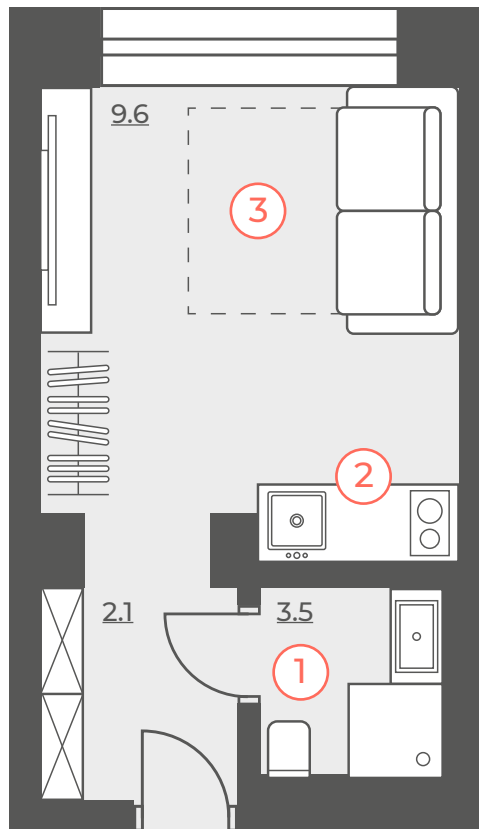

12 ЭТАЖ

Восход 

Закат 

Полдень 

Проект Вернадского

Ленинский проспект

1С | 15.2 м²

светлая комната с большим окном

удобное зонирование

ниши для хранения вещей

1С | 20.5 м²

кухонная и обеденная зоны

ниши для хранения вещей

правильная геометрия комнаты

2С | 38 м²

просторная кухня-гостиная