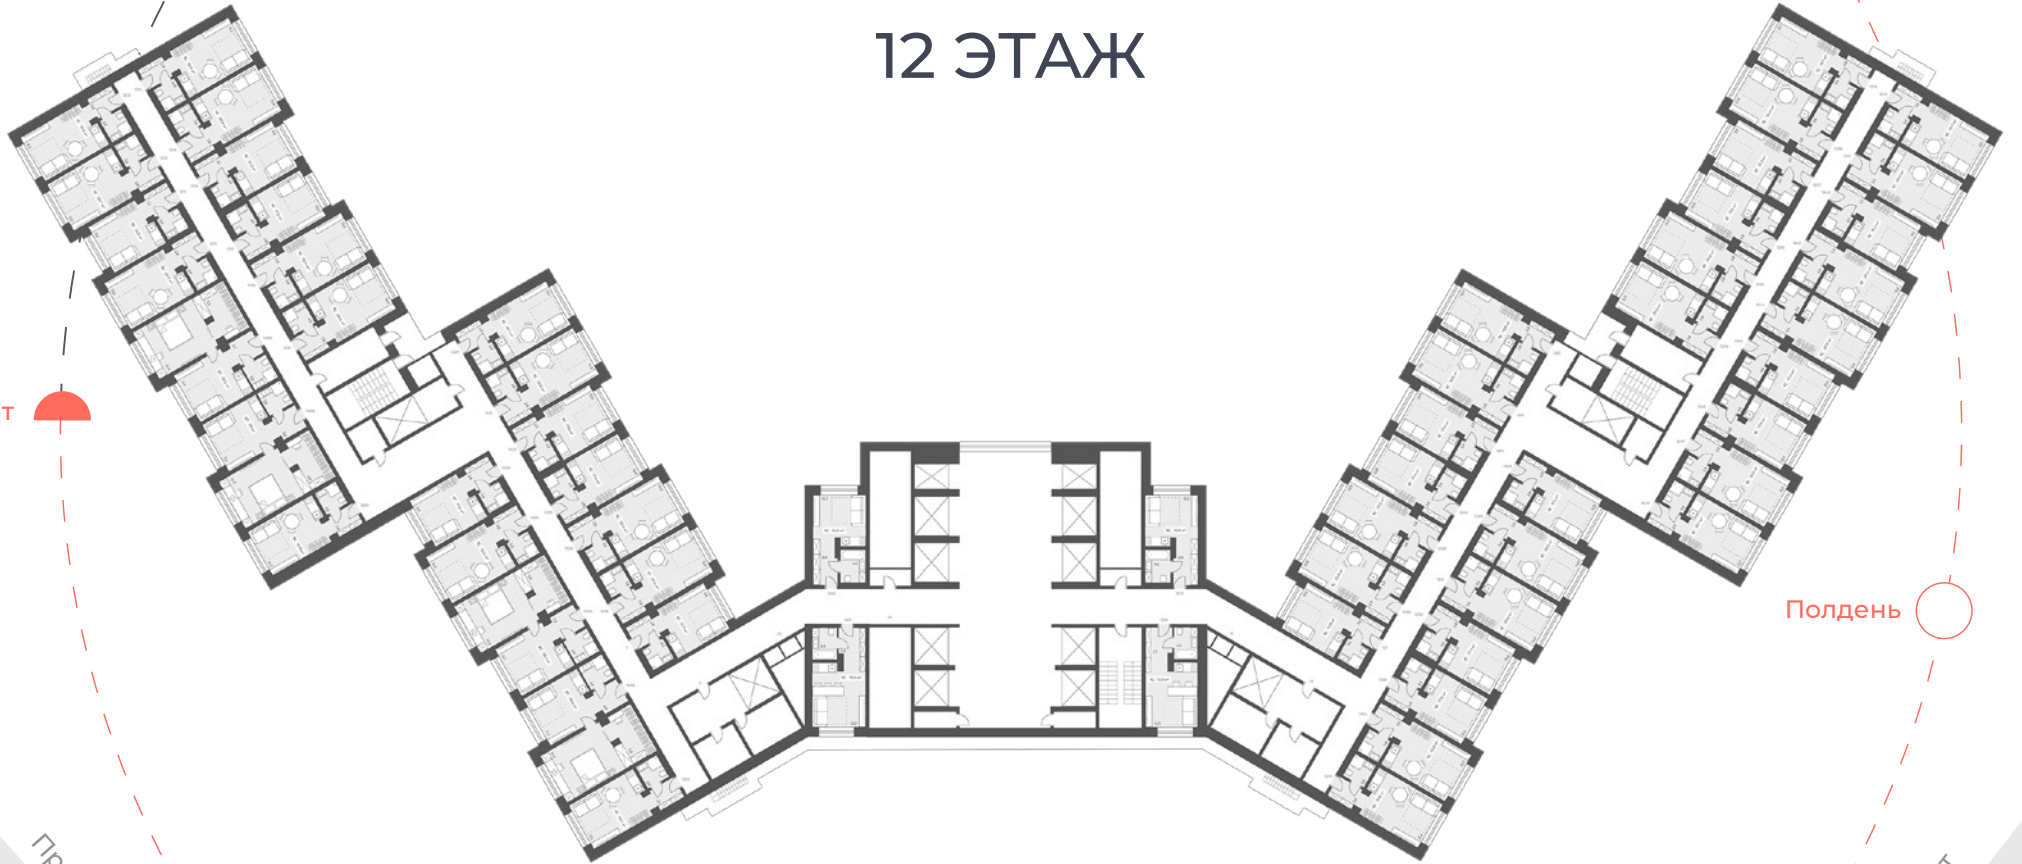

12 ЭТАЖ

Восход 

Закат 

Полдень 

Проект Вернадского

Ленинский проспект

1С | 15.2 м²

светлая комната с большим окном

удобное зонирование

ниши для хранения вещей

1С | 20.5 м²

кухонная и обеденная зоны

ниши для хранения вещей

правильная геометрия комнаты

2С | 38 м²

просторная кухня-гостиная