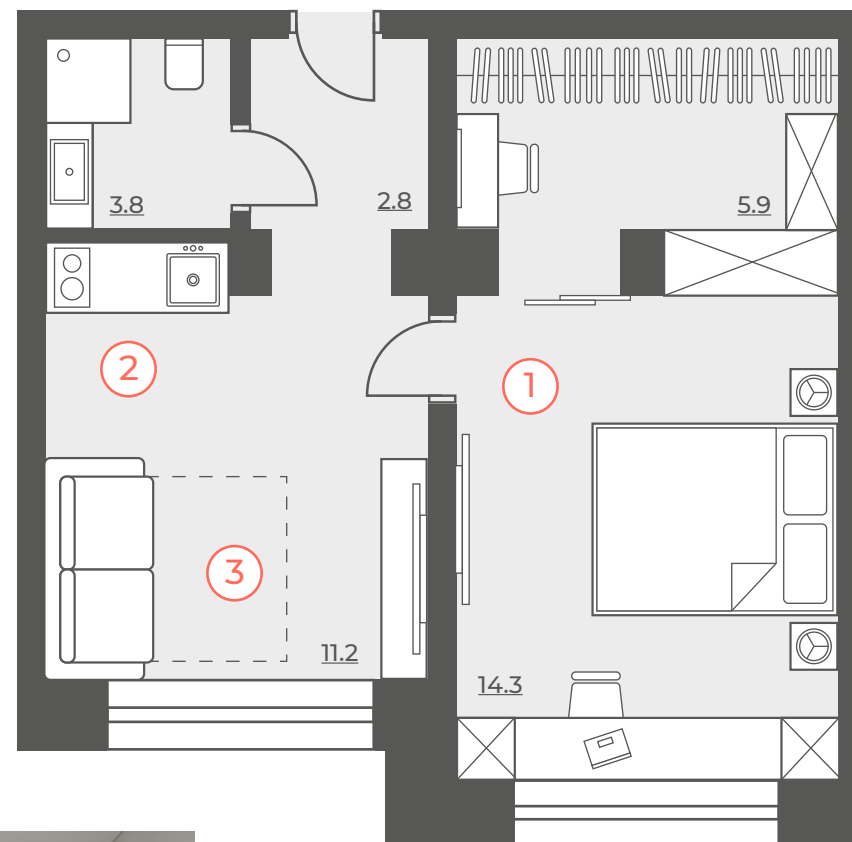

2С | 38 м²

просторная кухня-гостиная

огромная гардеробная

рабочая зона с панорамным видом
на Москву