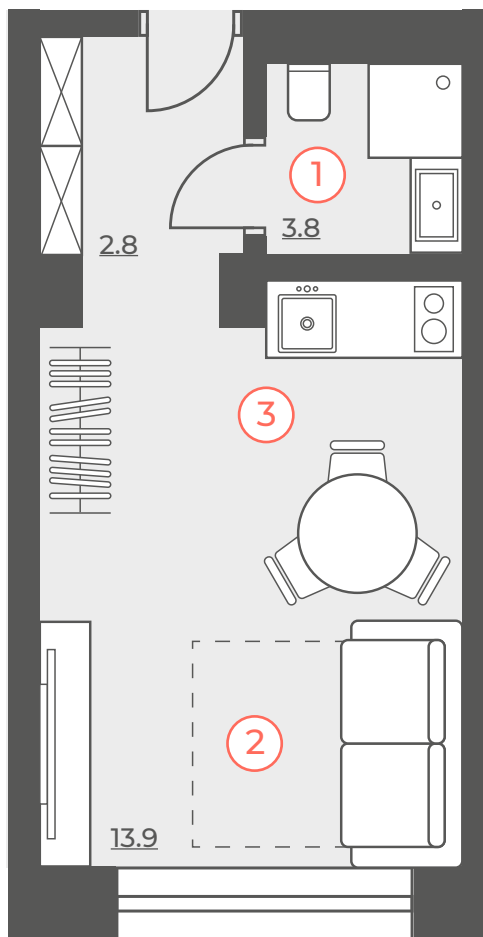

12 ЭТАЖ

Восход 

Закат 

Полдень 

Проект Вернадского

Ленинский проспект

1С | 15.2 м²

светлая комната с большим окном

удобное зонирование

ниши для хранения вещей

1С | 20.5 м²

кухонная и обеденная зоны

ниши для хранения вещей

правильная геометрия комнаты

2С | 38 м²

просторная кухня-гостиная