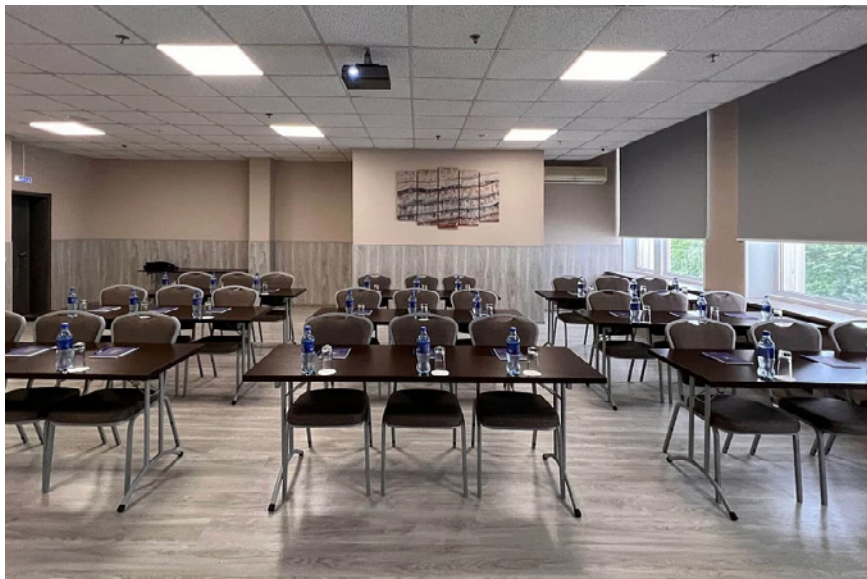

СОЗДАВАЯ НОВОЕ

Организовать корпоративную встречу или онлайн-мероприятие, провести переговоры с партнером или поработать за ноутбуком в комфортных условиях можно в бизнес-пространствах All in Salute, здесь:

коворкинг и офисные помещения

конференц-залы

зал-трансформер

комната для переговоров