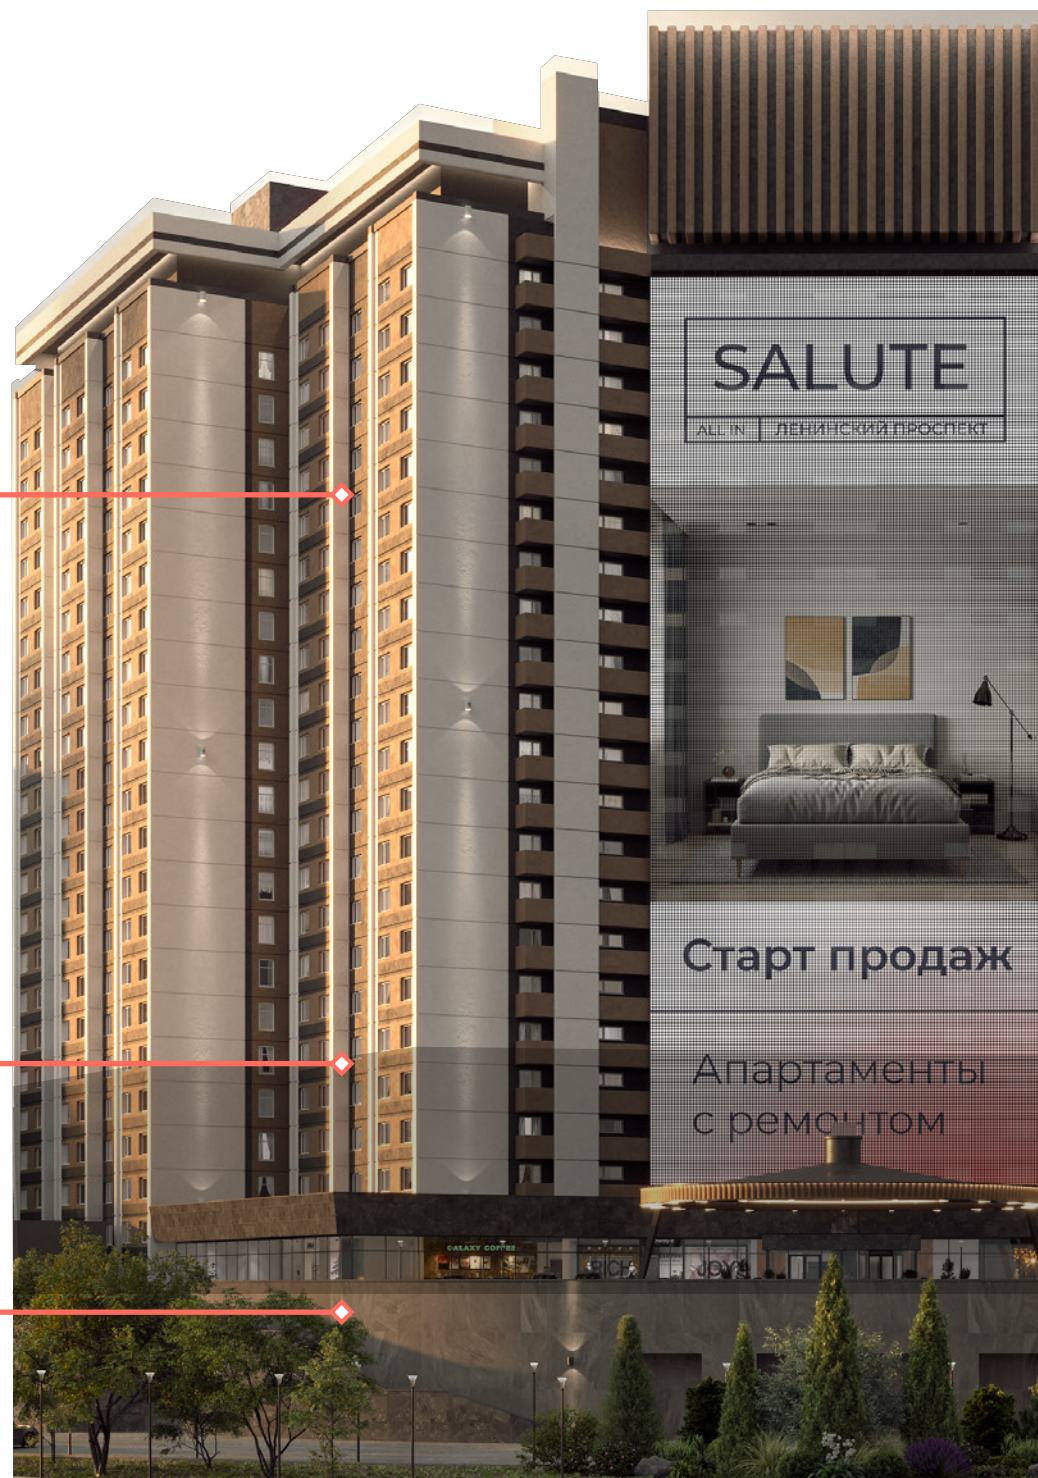

Цокольный этаж

Расположен круглосуточный фитнес-клуб с бассейнами и SPA-комплекс с финской сауной, хаммамом и джакузи.

ТАКОЙ ОДИН: КОМПЛЕКС, КОТОРЫЙ ЖДАЛИ В ЭТОМ РАЙОНЕ

All in Salute станет долгожданным местом притяжения сотни москвичей, ведь на данный момент в районе Тропарёво-Никулино нет подобных современных комплексов с такой развитой и разнообразной инфраструктурой. Для предпринимателей здесь особые преимущества – конкуренция в этой локации минимальная, а поток клиентов – стабильный и платежеспособный.