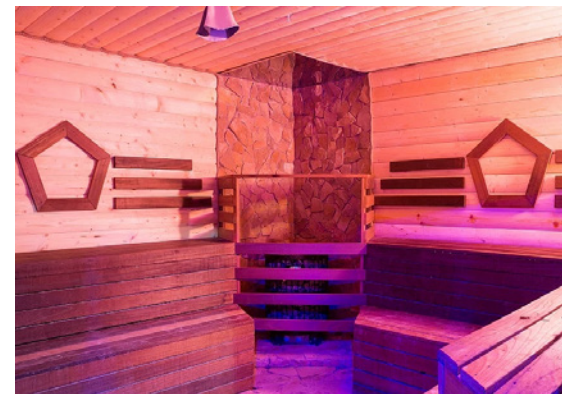

Цокольный этаж

Расположен круглосуточный фитнес-клуб с бассейнами и SPA-комплекс с финской сауной, хаммамом и джакузи.

ТАКОЙ ОДИН: КОМПЛЕКС, КОТОРЫЙ ЖДАЛИ В ЭТОМ РАЙОНЕ

All in Salute станет долгожданным местом притяжения сотни москвичей, ведь на данный момент в районе Тропарёво-Никулино нет подобных современных комплексов с такой развитой и разнообразной инфраструктурой. Для предпринимателей здесь особые преимущества – конкуренция в этой локации минимальная, а поток клиентов – стабильный и платежеспособный.

коворкинг и офисные помещения

конференц-залы

зал-трансформер

комната для переговоров

SALUTE

ALL IN | ЛЕНИНСКИЙ ПРОСПЕКТ

КРУГЛОСУТОЧНЫЙ ФИТНЕС-КЛУБ С БАССЕЙНОМ

Фитнес-центр работает 24/7 и занимает огромную площадь 5000м², сопоставимую с размером футбольного поля. Резидентам доступны:

2 бассейна: взрослый с 4 дорожками и детский

тренажерный зал

зал восточных единоборств и бокса

кардио-кинотеатр

зона свободных весов

2 зала групповых программ

зал йоги

банный комплекс

SPA-САЛОН

В комплексе можно восстановить силы после продуктивного дня, сходить на расслабляющие процедуры или воспользоваться услугами по уходу за телом и лицом.

VIP-SPA с финской сауной,
хаммамом и джакузи