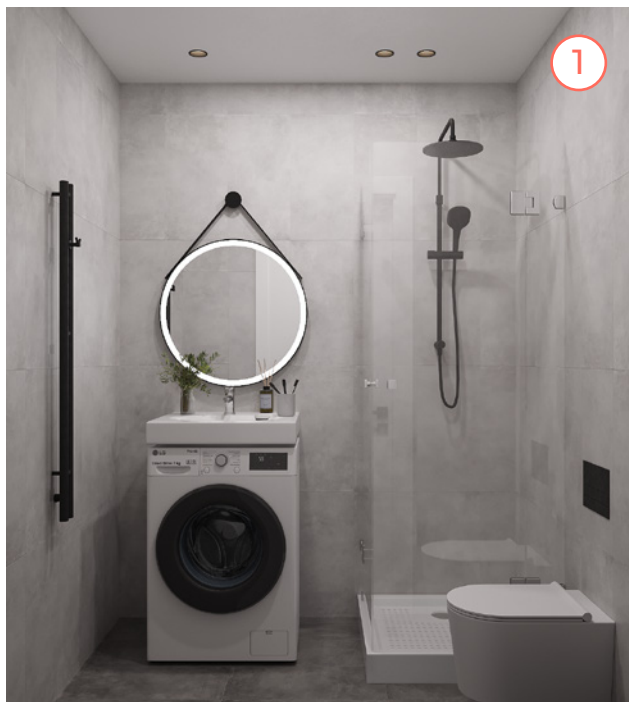

1С | 15.2 м²

светлая комната с большим окном

удобное зонирование

ниши для хранения вещей